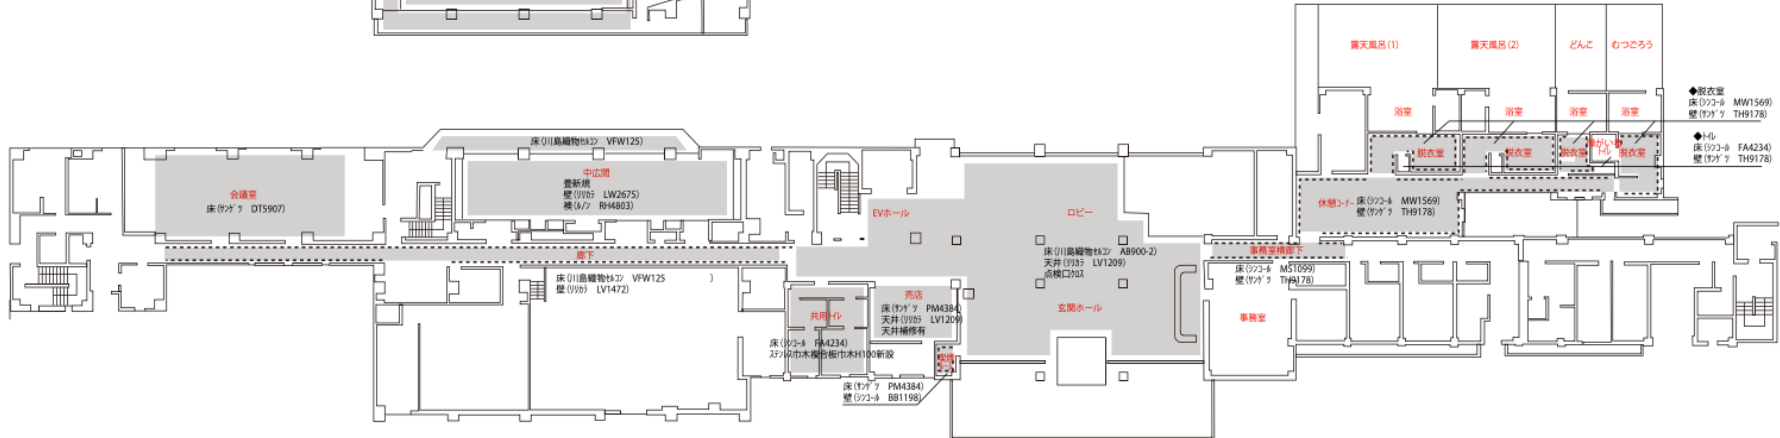

5階

	踏込	前室	広縁	床の間加	壁加
和室	シコル MS1099	川島 VFW125	サゲツ AR52	サゲツ TH9136	シコル BB1200

	床	壁加
洋室(小上り)	東リ GX4902	シコル BB1200

	洋室床	広縁	床の間加	壁加
和洋室	東リ GX4902	サゲツ AR52	リガ LL-8584	シコル BB1200

4階

3階

2階

1階

- ◆脱衣室 床(ワグ) MW1569 壁(ワグ) TH9178
- ◆巾着 床(ワグ) FA4234 壁(ワグ) TH9178

	踏込	主室
洋室	川島 VFW125	東リ GX4902

	踏込	前室・洗面	広縁	トイレ	床の間クロス	壁クロス	天井クロス	広縁天井	主室天井
和室6帖	サンゲツ IS-950	川島 VFW125	サンゲツ ARR-102	シコール SDF7080	リカラ LL-8584	シコール BB1200	リカラ LW4743	サンゲツ LL-8584	???

	踏込	前室・洗面	広縁	トイレ	床の間クロス	壁クロス	天井クロス	広縁天井	主室天井
和室10帖	サンゲツ IS-950	川島 VFW125	サンゲツ ARR-102	シコール SDF7080	リカラ LL-8584	シコール BB1200	リカラ LW4743	サンゲツ LL-8584	???

	踏込	前室・洗面	トイレ	ベッドボード上クロス	床の間クロス	壁クロス	天井クロス	主室天井
和モダン	サンゲツ IS-950	川島 VFW125	シコール SDF7080	サンゲツ TH9136	リカラ LL-8584	シコール BB1200	リカラ LW4743	???

	踏込	前室・洗面	広縁	トイレ	床の間クロス	壁クロス	洗面アクセント	天井クロス	主室天井
和室6+6帖	サンゲツ IS-950	川島 VFW125	サンゲツ ARR-102	シコール SDF7080	リカラ LL-8584	シコール BB1200	東リ WVP2234	リカラ LW4743	???