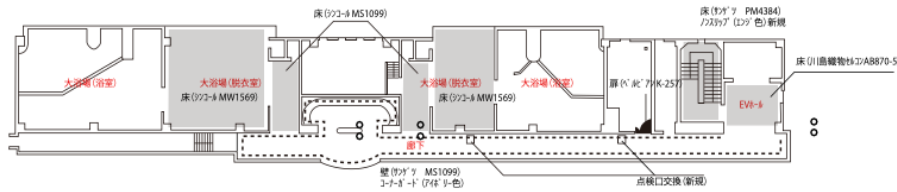

5階

	踏込	前室	広縁	床の間加	壁加
和室	シコル MS1099	川島 VFW125	サゲツ AR52	サゲツ TH9136	シコル BB1200

	床	壁加
洋室(小上り)	東リ GX4902	シコル BB1200

	洋室床	広縁	床の間加	壁加
和洋室	東リ GX4902	サゲツ AR52	リガ LL-8584	シコル BB1200

4階

3階

2階

1階

- ◆脱衣室 床(ワグ) MW1569 壁(ワグ) TH9178
- ◆巾着 床(ワグ) FA4234 壁(ワグ) TH9178

	踏込	主室
洋室	川島 VFW125	東リ GX4902

	踏込	前室・洗面	広縁	トイレ	床の間クロス	壁クロス	天井クロス	広縁天井	主室天井
和室6帖	サンゲツ IS-950	川島 VFW125	サンゲツ ARR-102	シコール SDF7080	リカラ LL-8584	シコール BB1200	リカラ LW4743	サンゲツ LL-8584	???