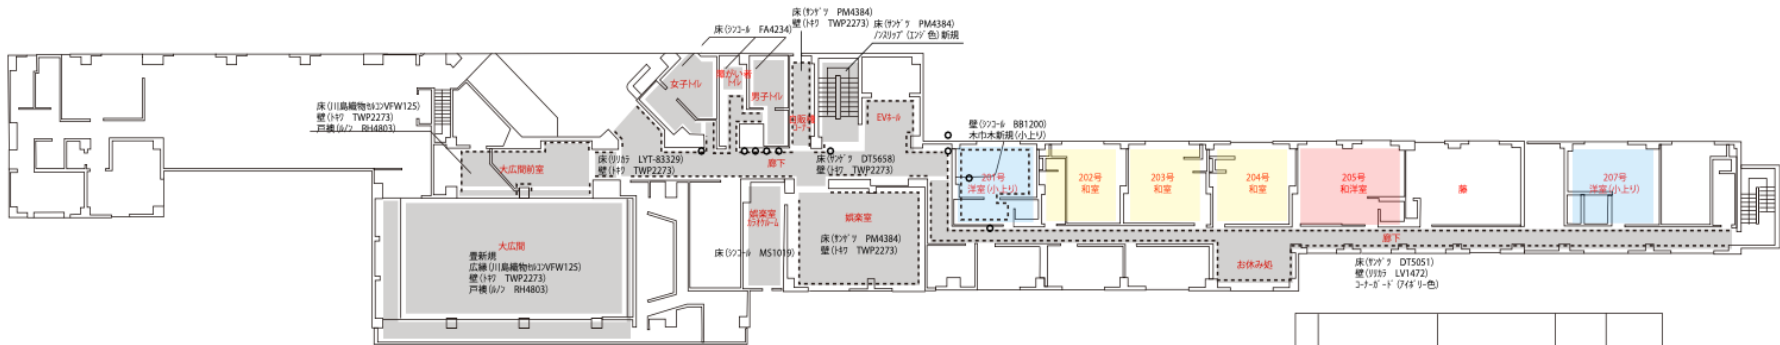

5階

	踏込	前室	広縁	床の間加	壁加
和室	シコル MS1099	川島 VFW125	サゲツ AR52	サゲツ TH9136	シコル BB1200

	床	壁加
洋室(小上り)	東リ GX4902	シコル BB1200

	洋室床	広縁	床の間加	壁加
和洋室	東リ GX4902	サゲツ AR52	リガ LL-8584	シコル BB1200

4階

3階

2階

1階

- ◆脱衣室 床(ワグ) MW1569 壁(ワグ) TH9178
- ◆巾着 床(ワグ) FA4234 壁(ワグ) TH9178

	踏込	主室
洋室	川島 VFW125	東リ GX4902

	踏込	前室・洗面	広縁	トイレ	床の間クロス	壁クロス	天井クロス	広縁天井	主室天井
和室6帖	サンゲツ IS-950	川島 VFW125	サンゲツ ARR-102	シコール SDF7080	リカラ LL-8584	シコール BB1200	リカラ LW4743	サンゲツ LL-8584	???

	踏込	前室・洗面	広縁	トイレ	床の間クロス	壁クロス	天井クロス	広縁天井	主室天井
和室10帖	サンゲツ IS-950	川島 VFW125	サンゲツ ARR-102	シコール SDF7080	リカラ LL-8584	シコール BB1200	リカラ LW4743	サンゲツ LL-8584	???

	踏込	前室・洗面	トイレ	ベッドボード上クロス	床の間クロス	壁クロス	天井クロス	主室天井
和モダン	サンゲツ IS-950	川島 VFW125	シコール SDF7080	サンゲツ TH9136	リカラ LL-8584	シコール BB1200	リカラ LW4743	???