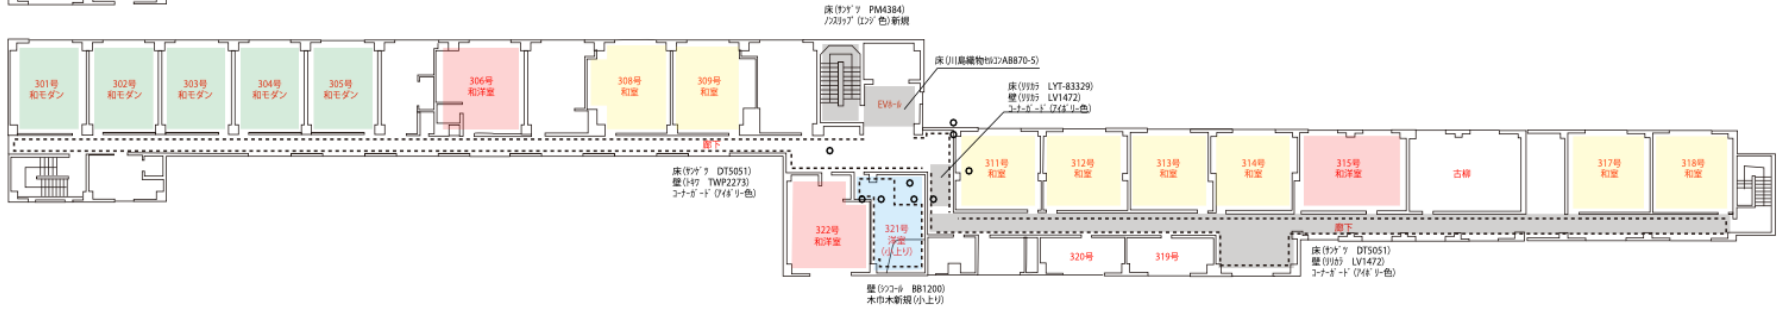

5階

	踏込	前室	広縁	床の間加	壁加
和室	シコル MS1099	川島 VFW125	サゲツ AR52	サゲツ TH9136	シコル BB1200

	床	壁加
洋室(小上り)	東リ GX4902	シコル BB1200

	洋室床	広縁	床の間加	壁加
和洋室	東リ GX4902	サゲツ AR52	リガ LL-8584	シコル BB1200

4階

3階

2階

1階

- ◆脱衣室 床(ワグ) MW1569 壁(ワグ) TH9178
- ◆巾着 床(ワグ) FA4234 壁(ワグ) TH9178

	踏込	主室
洋室	川島 VFW125	東リ GX4902

	踏込	前室・洗面	広縁	トイレ	床の間クロス	壁クロス	天井クロス	広縁天井	主室天井
和室6帖	サンゲツ IS-950	川島 VFW125	サンゲツ ARR-102	シコール SDF7080	リカラ LL-8584	シコール BB1200	リカラ LW4743	サンゲツ LL-8584	???

	踏込	前室・洗面	広縁	トイレ	床の間クロス	壁クロス	天井クロス	広縁天井	主室天井
和室10帖	サンゲツ IS-950	川島 VFW125	サンゲツ ARR-102	シコール SDF7080	リカラ LL-8584	シコール BB1200	リカラ LW4743	サンゲツ LL-8584	???

	踏込	前室・洗面	トイレ	ベッドボード上クロス	床の間クロス	壁クロス	天井クロス	主室天井
和モダン	サンゲツ IS-950	川島 VFW125	シコール SDF7080	サンゲツ TH9136	リカラ LL-8584	シコール BB1200	リカラ LW4743	???