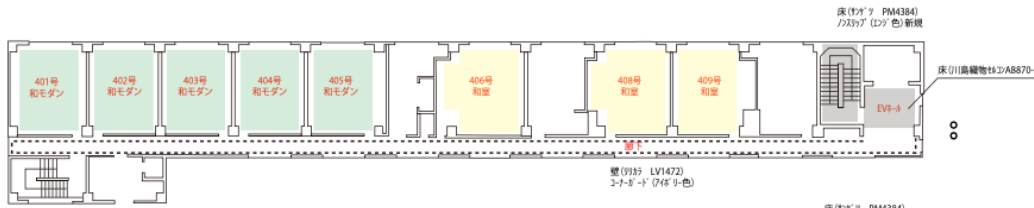

5階

	踏込	前室	広縁	床の間加	壁加
和室	シコル MS1099	川島 VFW125	サゲツ AR52	サゲツ TH9136	シコル BB1200

	床	壁加
洋室(小上り)	東リ GX4902	シコル BB1200

	洋室床	広縁	床の間加	壁加
和洋室	東リ GX4902	サゲツ AR52	リガ LL-8584	シコル BB1200

4階

3階

2階

1階

- ◆脱衣室 床(ワグ) MW1569 壁(ワグ) TH9178
- ◆巾着 床(ワグ) FA4234 壁(ワグ) TH9178

	踏込	主室
洋室	川島 VFW125	東リ GX4902

	踏込	前室・洗面	広縁	トイレ	床の間クロス	壁クロス	天井クロス	広縁天井	主室天井
和室6帖	サンゲツ IS-950	川島 VFW125	サンゲツ ARR-102	シコール SDF7080	リカラ LL-8584	シコール BB1200	リカラ LW4743	サンゲツ LL-8584	???